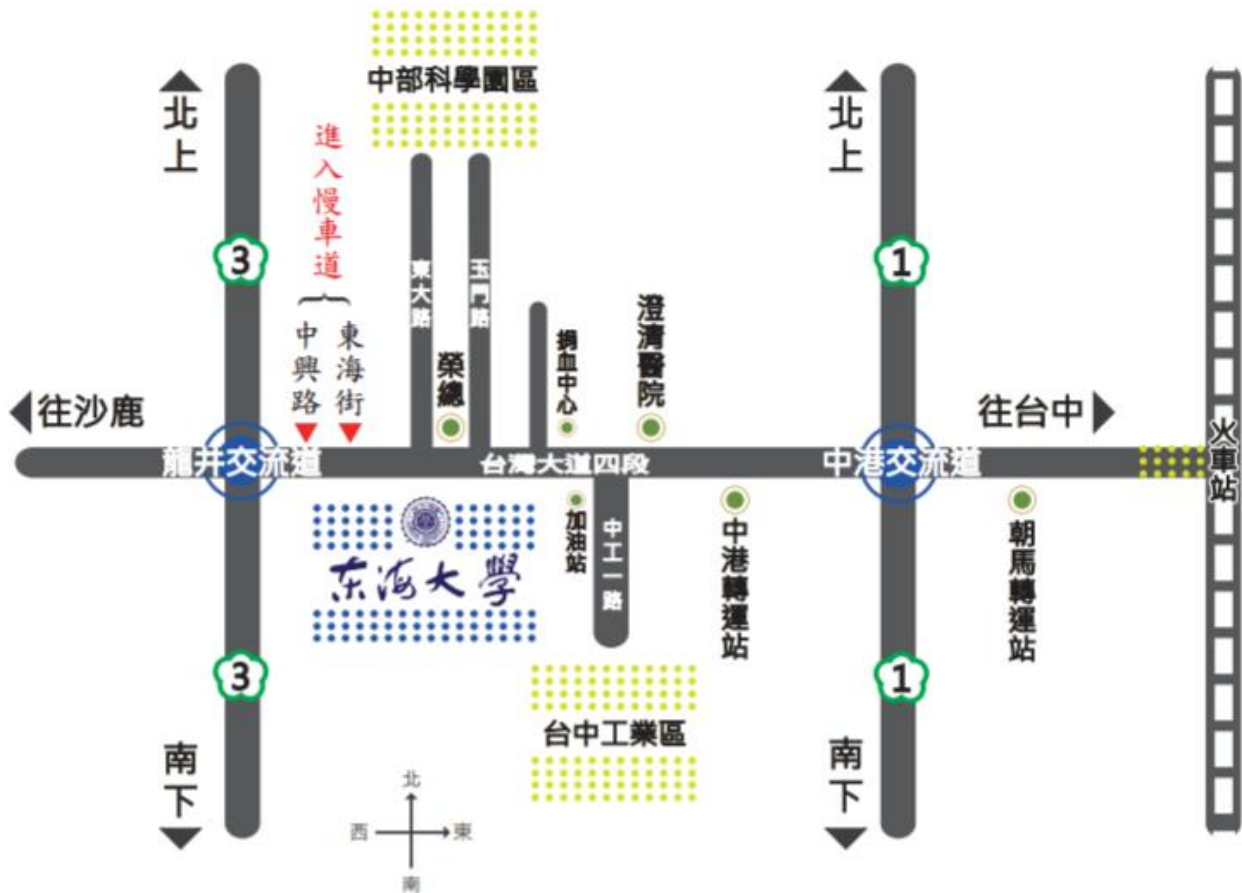

【東海大學交通位置圖】

【乘車資訊】

1. 搭乘高鐵：高鐵臺中站下車，於臺中站 6 號出口處集合，轉搭活動接駁專車至東海大學人文大樓活動會場。
2. 搭乘臺鐵由：新烏日站下車，於車站剪票處出口集合，轉搭活動接駁專車至東海大學人文大樓活動會場。
3. 搭乘國道客運者：可選經臺灣大道路朝馬站或中港轉運站下車，再轉搭市區公車至「臺中榮總/東海大學站」下車經地下道進入校園，可轉搭校內接駁專車。
4. 轉乘公車資訊：於臺中榮總/東海大學站下車經地下道進入校園。
「優化公車專用道」公車：300 ~ 308
臺中火車站：67、323、324、325
朝馬、中港轉運站：28、60、69、75、323、324、325、326
高鐵臺中站：161
臺鐵太原車站：68
豐原客運總站：63、220

校園平面圖

【臺中福華大飯店交通位置圖】

Howard 中市西屯區安和路 129 號
PRINCE HOTEL Taichung
福華大飯店
台中

Bus :

搭乘台灣大道路廊公車編號300~308，於福安里站下車，往安和路步行約三分鐘即可抵達台中福華飯店

Car :

路線一：中山高速公路(國道一)中港交流道往沙鹿方向下沿中港路遇安和路右轉直行50公尺左右可達

路線二：於國道三號龍井交流道往台中市方向下，遇中港路右轉直行、福安路左轉、福科路右轉、安和路右轉即可

THSR:

由台中高鐵站至高鐵快捷公車出口6搭乘161高鐵路快捷公車「高鐵台中站-東海大學-中科管理局」之路線

行經路線：朝馬站->福安里站(福華飯店)->中港澄清站(澄清醫院)

台中榮總站(東海大學)->國安國宅站->中科管理局站

請於福安里站下車，往安和路步行約五分鐘即可抵達台中福華飯店